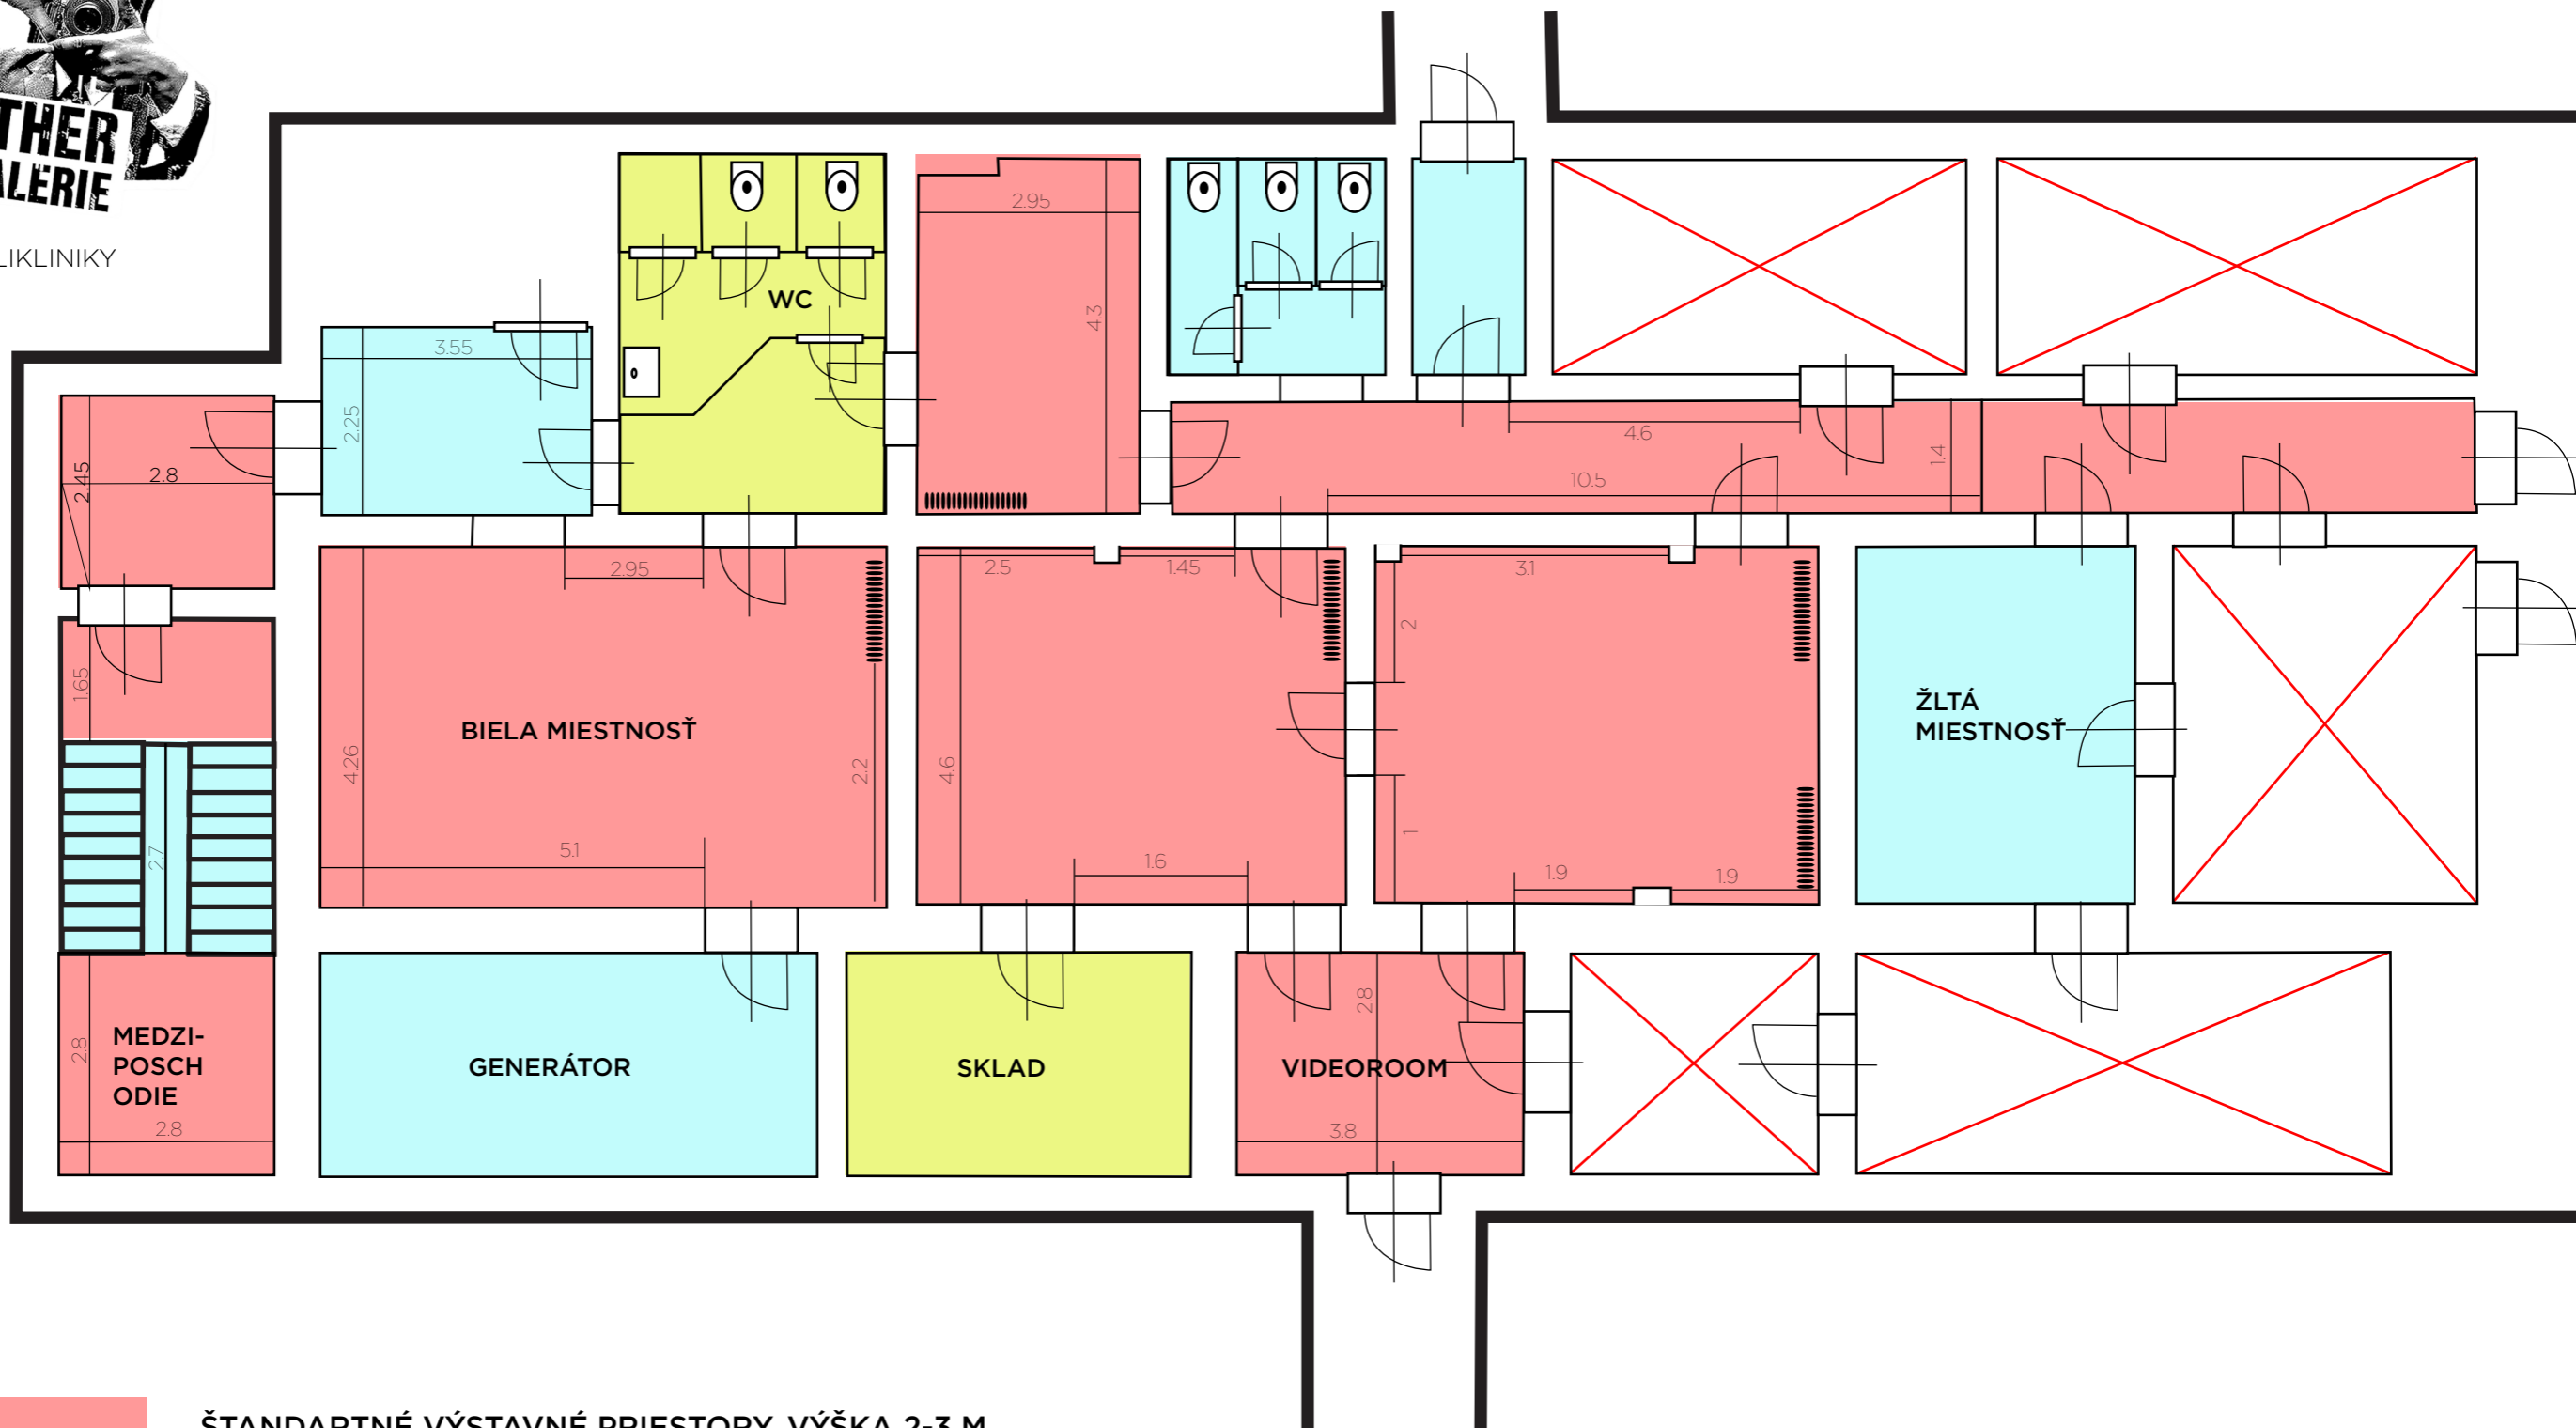

BUNKR ZLÍNSKÉ POLIKLINIKY  
TR. TOMÁŠE BATI  
3705 ZLÍN

ŠTANDARDNÉ VÝSTAVNÉ PRIESTORY, VÝŠKA 2-3 M

WC, SKLADY ATĎ.

MÓŽNÉ VÝSTAVNÉ PRIESTORY - SCHODY, CHODBA, STARÉ WC, STROJOVNĀ, ŽLTÁ MIESTNOSŤ, SCHODISKO

DVERE, ŠÍRKA 80 CM

RADIÁTORY